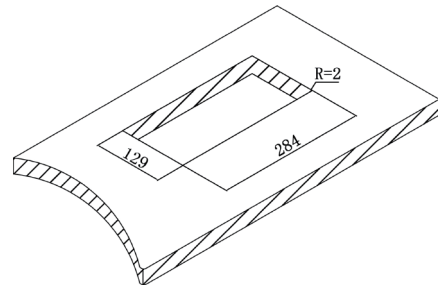

自动收线式接线盒

JS-Z400 (自收式接线盒)

简介

JS-Z400 自收式接线盒提供了一个整洁、紧凑、简单的连接解决方案，接线盒采用掀盖式结构设计，使用时掀起内面板，各种线缆及接口展现出来；线缆采用自收式设计，使用时直接拉出线缆连接后即可使用，使用完毕线缆可自动收回接线盒内，实现了开会简单入手、闭会就走，使整个会议桌面整洁、有序。

共有特性

- 采用掀盖式结构设计、可闭合盖子使用；
- 出线口防尘式设计；
- 线缆使用完毕可自动收回（线缆最大可抽出 80 公分）；
- 线缆可选择（最大容纳 4 跟线缆）：HDMI、Type-C、USB、3.5 音频、网络；
- 固定模块支持强电，USB-A Type-C 充电；
- 自收式线盒支持快速安装；
- 铝合金面板，颜色：黑色、银色可选。

主要参数

产品型号	JS-Z400
工作温度范围	0 ~ 50°C (无凝露)
外型尺寸	面板：298mm*137mm 开孔：284mm*129mm*682mm R=2mm (此高度包含抽线盒高度)
USB 输出	Type-C：5V3A / 9V3A / 12V2.5A / 15V2A / 20V1.5A 30W MAX USB-A：5V4A / 9V3A / 12V2.5A / 20V1.5A 30W MAX

整体尺寸图 (单位：mm)

开孔尺寸图 (单位：mm)

可选电源类型 (非中国大陆内使用电源种类需预定)

国标

通用

英式

欧式

南非

法式

美式

澳式

抽线规格

线缆	线长	接口形式	图片
HDMI 线	HDMI2.0, 传输带宽 18G, 分辨率 480P, 720P, 1080i, 1080P, 3D, 4K @60Hz, 总线长 2m, 可抽出 0.8m	上公下母	
USB 线	USB2.0, 传输速率: 480Mbps, 总线长 2m, 可抽出 0.8m	上公下母	
网络	CAT6a 水晶头, 传输速率 10Gbps, 频率带宽 600MHz, 总线长 2m, 可抽出 0.8m	上公下公	
3.5 音频线	3.5MM AUX 两芯带屏蔽音频线, 总线长 2m, 可抽出 0.8 米	上公下母	
Type-C	USB3.0, 传输速率 5Gbps, 总线长 2m, 可抽出 0.8 米	上公下母	