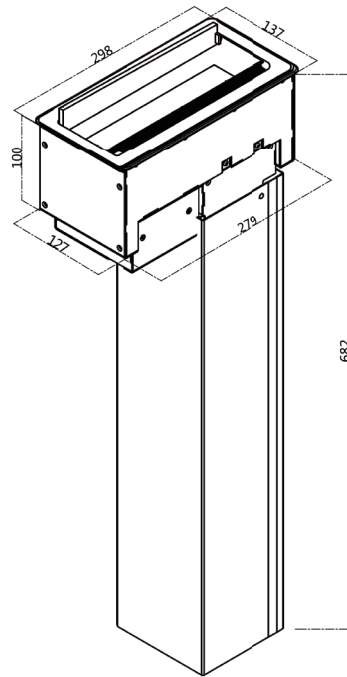

自动收线式接线盒

JS-Z400 (自收式接线盒)

简介

JS-Z400 自收式接线盒提供了一个整洁、紧凑、简单的连接解决方案，接线盒采用掀盖式结构设计，使用时掀起内面板，各种线缆及接口展现出来；线缆采用自收式设计，使用时直接拉出线缆连接后即可使用，使用完毕线缆可自动收回接线盒内，实现了开会简单入手、闭会就走，使整个会议桌面整洁、有序。

共有特性

- 采用掀盖式结构设计、可闭合盖子使用；
- 出线口防尘式设计；
- 线缆使用完毕可自动收回（线缆最大可抽出 80 公分）；
- 线缆可选择（最大容纳 4 跟线缆）：HDMI、Type-C、USB、3.5 音频、网络；
- 固定模块支持强电，USB-A Type-C 充电；
- 自收式线盒支持快速安装；
- 铝合金面板，颜色：黑色、银色可选。

主要参数

产品型号	JS-Z400
工作温度范围	0 ~ 50°C (无凝露)
外型尺寸	面板：298mm*137mm 开孔：284mm*129mm*682mm R=2mm (此高度包含抽线盒高度)
USB 输出	Type-C：5V3A / 9V3A / 12V2.5A / 15V2A / 20V1.5A 30W MAX USB-A：5V4A / 9V3A / 12V2.5A / 20V1.5A 30W MAX

整体尺寸图 (单位：mm)

开孔尺寸图 (单位：mm)

可选电源类型 (非中国大陆内使用电源种类需预定)

国标

通用

英式

欧式

南非

法式

美式

澳式

抽线规格

线缆	线长	接口形式	图片
HDMI 线	HDMI2.0, 传输带宽 18G, 分辨率 480P, 720P, 1080i, 1080P, 3D, 4K @60Hz, 总线长 2m, 可抽出 0.8m	上公下母	
USB 线	USB2.0, 传输速率: 480Mbps, 总线长 2m, 可抽出 0.8m	上公下母	
网络	CAT6a 水晶头, 传输速率 10Gbps, 频率带宽 600MHz, 总线长 2m, 可抽出 0.8m	上公下公	
3.5 音频线	3.5MM AUX 两芯带屏蔽音频线, 总线长 2m, 可抽出 0.8 米	上公下母	
Type-C	USB3.0, 传输速率 5Gbps, 总线长 2m, 可抽出 0.8 米	上公下母	