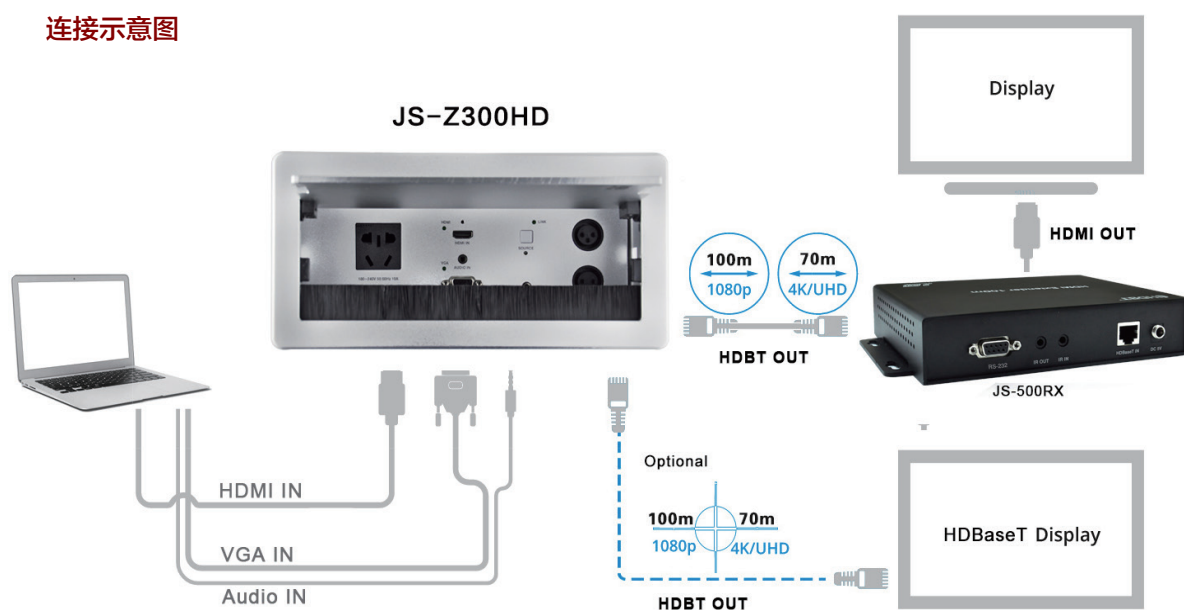

常规 符合标准：HDMI1.4 版本 HDCP2.0 版本
传输距离：100 米（1080P 信号） 70 米（4K 30 Hz）
频带宽：10.2Gbps
电源：100 ~ 240V（内置 24V 转换器）
功率：≤ 20W
工作温度：-10° C ~ +55° C
相对湿度：20% ~ 95%

尺寸 面板：266mm*130mm
开孔：254mm*117mm（建议客户以实物开孔）

连接示意图

卡侬式模块可替换模块类型

可选电源类型（非中国大陆内使用电源种类需预定）