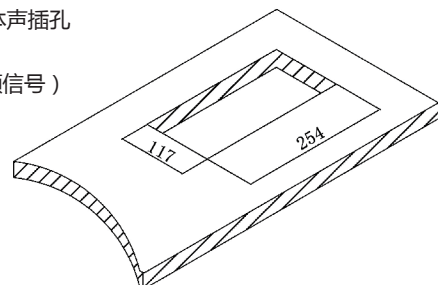

### 主要参数

视频	输入：1 路 HDMI、1 路 VGA 信号、1 路与 VGA 信号同步音频信号 输入连接器类型：19 针 A 型母头 HDMI、HD-15 VGA、3.5mm 立体声插孔 输出：1 路 HDBaseT 信号、1 路解嵌音频信号 输出连接器类型：RJ45/8（HDBaseT 信号） 3P 接线端子（解嵌音频信号） 传输协议：HDBaseT 标准协议
音频	频率响应：20 Hz ~ 20 kHz; 共态抑制比 (CMRR) : (CMRR) >75dB @: 20 Hz ~ 20 kHz 阻抗：>10KΩ 最大电平：+21dBu 信噪比：>75dB @: 20 Hz ~ 20 kHz 音频类型：立体声、非平衡

整体尺寸图 (单位：mm)

开孔尺寸图 (单位：mm)

常规 符合标准：HDMI1.4 版本 HDCP2.0 版本  
 传输距离：100 米（1080P 信号） 70 米（4K 30 Hz）  
 频带宽：10.2Gbps  
 电源：100 ~ 240V（内置 24V 转换器）  
 功率：≤ 20W  
 工作温度：-10° C ~ +55° C  
 相对湿度：20% ~ 95%

尺寸 面板：266mm\*130mm  
 开孔：254mm\*117mm（建议客户以实物开孔）