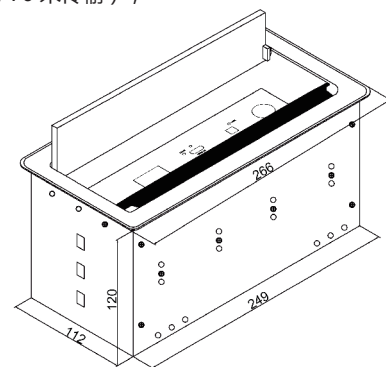

### 简介

JS-Z300HD 可藏式接线盒是一款带高清转换及长距离传输的适合桌面安装的掀盖式接线盒，它上端连接的 VGA、音频、HDMI 信号可通过单根类网线输出高清视频信号、音频信号、传输距离 100M，安装布线便利；

JS-Z300HD 采用了全数字式零压缩技术，实现了视频图像点对点以及音频的完美传输。最高支持 1920x1080P 60Hz 信号；支持 HDCP 解码（选配），可接蓝光播放器，具有高可靠性和卓越的高分辨率图像性能。

整体尺寸图 (单位：mm)

开孔尺寸图 (单位：mm)

常规 符合标准：HDMI1.4 版本 HDCP2.0 版本  
 传输距离：100 米（1080P 信号） 70 米（4K 30 Hz）  
 频带宽：10.2Gbps  
 电源：100 ~ 240V（内置 24V 转换器）  
 功率：≤ 20W  
 工作温度：-10° C ~ +55° C  
 相对湿度：20% ~ 95%

尺寸 面板：266mm\*130mm  
 开孔：254mm\*117mm（建议客户以实物开孔）