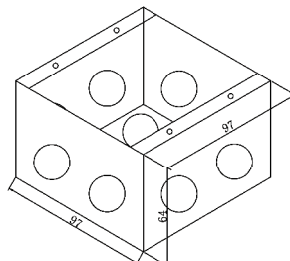

JS-WP200HD

- CHDBT™
- HDCP
- 4K
- 1080P/60Hz

简介

JS-WP200HD 墙面接线盒是一款带高清转换及长距离传输的信息盒，正面连接的 VGA+Audio、HDMI 信号可通过单根 6 类网线输出高清视频信号、音频信号、传输距离 100 米，安装布线便利；

采用了全数字式零压缩技术，实现了视频图像点对点以及音频的完美传输。最高支持 1920x1080P 60Hz 信号；支持 HDCP 解码（选配），可接蓝光播放器，具有高可靠性和卓越的高分辨率图像性能。

入墙底盒整体尺寸图
(单位：mm)

入墙安装方式开孔尺寸图
(需选配入墙底盒)
(单位：mm)

面板整体尺寸图
(单位：mm)

桌面安装方式开孔尺寸图
(单位：mm)

- 常规 符合标准：HDMI1.4 版本 HDCP2.0 版本
 传输距离：100米（1080P 信号） 70米（4K 30 Hz）
 频带宽：10.2Gbps
 电源：100 ~ 240V（内置 24V 转换器）
 功率：≤ 20W
 工作温度：-10° C ~ +55° C
 相对湿度：20% ~ 95%
- 尺寸 面板：115mm*115mm
 底盒：97mm*97mm*64
 入墙开孔：100mm*100mm*67mm
 桌面开孔：92mm*72mm