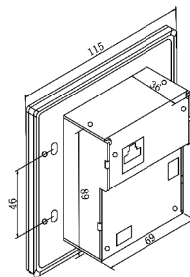

主要参数

视频 输入：1 路 HDMI、1 路 VGA 信号、1 路与 VGA 信号同步音频信号
 输入连接器类型：19 针 A 型母头 HDMI、HD-15 VGA、3.5mm 立体声插孔
 输出：1 路 HDBaseT 信号、1 路解嵌音频信号
 输出连接器类型：RJ45/8（HDBaseT 信号） 3P 接线端子（解嵌音频信号）
 传输协议：HDBaseT 标准协议

音频 频率响应：20 Hz ~ 20 kHz；共态抑制比（CMRR）：（CMRR）>75dB @: 20 Hz ~ 20 kHz
 阻抗：>10KΩ
 最大电平：+21dBu
 信噪比：>75dB @: 20 Hz ~ 20 kHz
 音频类型：立体声、非平衡

入墙底盒整体尺寸图
(单位：mm)

入墙安装方式开孔尺寸图
(需选配入墙底盒)
(单位：mm)

面板整体尺寸图
(单位：mm)

桌面安装方式开孔尺寸图
(单位：mm)

- 常规 符合标准：HDMI1.4 版本 HDCP2.0 版本
 传输距离：100米（1080P 信号） 70米（4K 30 Hz）
 频带宽：10.2Gbps
 电源：100 ~ 240V（内置 24V 转换器）
 功率：≤ 20W
 工作温度：-10° C ~ +55° C
 相对湿度：20% ~ 95%
- 尺寸 面板：115mm*115mm
 底盒：97mm*97mm*64
 入墙开孔：100mm*100mm*67mm
 桌面开孔：92mm*72mm