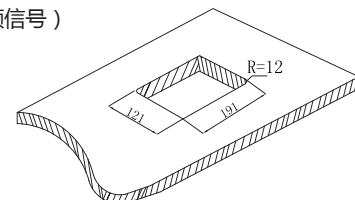

主要参数

视频	输入：1 路 HDMI、1 路 VGA 信号、1 路与 VGA 信号同步音频信号 输入连接器类型：19 针 A 型母头 HDMI、HD-15 VGA、3.5mm 立体声插孔 输出：1 路 HDBaseT 信号、1 路解嵌音频信号 输出连接器类型：RJ45/8（HDBaseT 信号） 3P 接线端子（解嵌音频信号） 传输协议：HDBaseT 标准协议
音频	频率响应：20 Hz ~ 20 kHz；共态抑制比（CMRR）：（CMRR）>75dB @: 20 Hz ~ 20 kHz 阻抗：>10KΩ 最大电平：+21dBu 信噪比：>75dB @: 20 Hz ~ 20 kHz 音频类型：立体声、非平衡

整体尺寸（单位：mm）

开孔尺寸图（单位：mm）

常规 符合标准：HDMI1.4 版本 HDCP2.0 版本
 传输距离：70 米（1080P 信号） 40 米（4K 30 Hz）
 频带宽：10.2Gbps
 电源：100 ~ 240V（内置 24V 转换器）带 PoC 功能
 功率：≤ 20W
 工作温度：-10° C ~ +55° C
 相对湿度：20% ~ 95%

尺寸 面板：199mm*129mm R=16mm
 开孔：191mm*121mm R=12mm