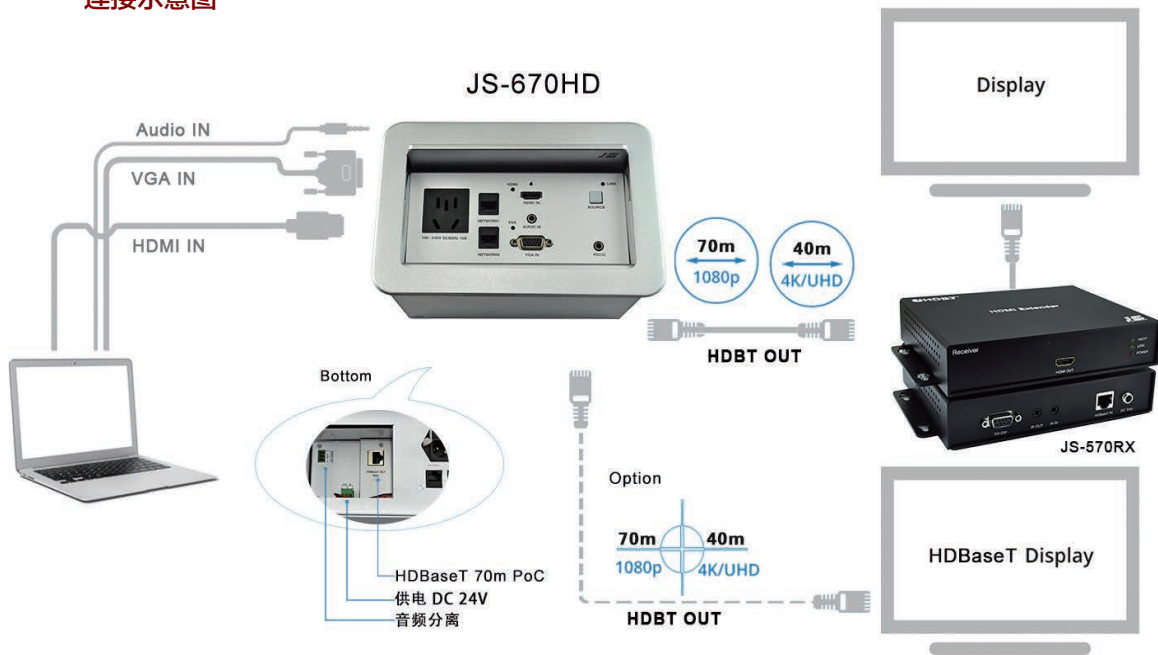

HDBaseT 70m 系列

JS-670HD

- CHDBT™
- HDCP
- 4K
- 1080P/60Hz
- PoC

简介

JS-670HD 可藏式接线盒是一款带高清转换及长距离传输的适合桌面安装的滑盖式接线盒，它上端连接的 VGA、音频、HDMI 信号可通过单根 6 类网线输出高清视频信号、音频信号、传输距离 70M，安装布线便利；

JS-670HD 采用了全数字式零压缩技术，实现了视频图像点对点以及音频的完美传输。最高支持 1920x1080P 60Hz 信号；支持 HDCP 解码（选配），可接蓝光播放器，具有高可靠性和卓越的高分辨率图像性能。

主要参数

视频	输入：1 路 HDMI、1 路 VGA 信号、1 路与 VGA 信号同步音频信号 输入连接器类型：19 针 A 型母头 HDMI、HD-15 VGA、3.5mm 立体声插孔 输出：1 路 HDBaseT 信号、1 路解嵌音频信号 输出连接器类型：RJ45/8（HDBaseT 信号） 3P 接线端子（解嵌音频信号） 传输协议：HDBaseT 标准协议
音频	频率响应：20 Hz ~ 20 kHz；共态抑制比（CMRR）：（CMRR）>75dB @: 20 Hz ~ 20 kHz 阻抗：>10KΩ 最大电平：+21dBu 信噪比：>75dB @: 20 Hz ~ 20 kHz 音频类型：立体声、非平衡

整体尺寸（单位：mm）

开孔尺寸图（单位：mm）

常规 符合标准：HDMI1.4 版本 HDCP2.0 版本
 传输距离：70 米（1080P 信号） 40 米（4K 30 Hz）
 频带宽：10.2Gbps
 电源：100 ~ 240V（内置 24V 转换器）带 PoC 功能
 功率：≤ 20W
 工作温度：-10° C ~ +55° C
 相对湿度：20% ~ 95%

尺寸 面板：199mm*129mm R=16mm
 开孔：191mm*121mm R=12mm

开启

底部

闭合

连接示意图

可选电源类型（非中国大陆内使用电源种类需预定）