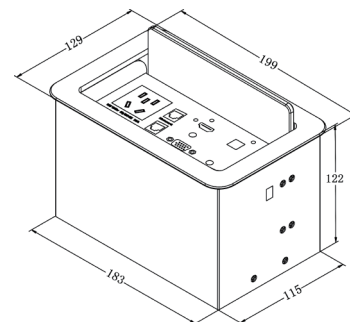

HDBaseT 70m 系列

JS-670HD

- CHDBT™
- HDCP
- 4K
- 1080P/60Hz
- PoC

简介

JS-670HD 可藏式接线盒是一款带高清转换及长距离传输的适合桌面安装的滑盖式接线盒，它上端连接的 VGA、音频、HDMI 信号可通过单根 6 类网线输出高清视频信号、音频信号、传输距离 70M，安装布线便利；

JS-670HD 采用了全数字式零压缩技术，实现了视频图像点对点以及音频的完美传输。最高支持 1920x1080P 60Hz 信号；支持 HDCP 解码（选配），可接蓝光播放器，具有高可靠性和卓越的高分辨率图像性能。

主要参数

视频	输入：1 路 HDMI、1 路 VGA 信号、1 路与 VGA 信号同步音频信号 输入连接器类型：19 针 A 型母头 HDMI、HD-15 VGA、3.5mm 立体声插孔 输出：1 路 HDBaseT 信号、1 路解嵌音频信号 输出连接器类型：RJ45/8（HDBaseT 信号） 3P 接线端子（解嵌音频信号） 传输协议：HDBaseT 标准协议
音频	频率响应：20 Hz ~ 20 kHz；共态抑制比（CMRR）：（CMRR）>75dB @: 20 Hz ~ 20 kHz 阻抗：>10KΩ 最大电平：+21dBu 信噪比：>75dB @: 20 Hz ~ 20 kHz 音频类型：立体声、非平衡

整体尺寸（单位：mm）

开孔尺寸图（单位：mm）

常规 符合标准：HDMI1.4 版本 HDCP2.0 版本
 传输距离：70 米（1080P 信号） 40 米（4K 30 Hz）
 频带宽：10.2Gbps
 电源：100 ~ 240V（内置 24V 转换器）带 PoC 功能
 功率：≤ 20W
 工作温度：-10° C ~ +55° C
 相对湿度：20% ~ 95%

尺寸 面板：199mm*129mm R=16mm
 开孔：191mm*121mm R=12mm