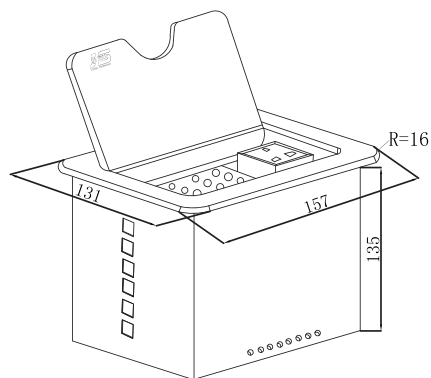

JS-4 系列

简介

JS-4 系列可藏式接线盒提供了一个整洁、紧凑、简单的连接解决方案，4 系列接线盒使用时需掀起内面板，隐藏在内的线缆展现出来，抽拉出线缆连接好设备后即可使用，使用完毕后把线缆放回盒内，闭合面板，各种线缆隐藏起来，隐藏后的接线盒与台面保持齐平。

共有特性

- 采用掀盖拉线式结构设计，内可容纳多达 6 条线缆；
- 使用时只需将线缆抽拉出来连接后即可，简单、经济；
- 提供 1.7m 连接线缆；
- 顶部面板可选择黑色、银色，也可为客户定制颜色；

整体尺寸图 (单位: mm)

主要参数

产品型号	JS-4
桌面厚度	最大 60mm, 125mm(连接安装加长件)
工作温度范围	0 ~ 50°C (无凝露)
产品重量	约 2.5kg~3kg
外型尺寸	面板: 157mm*131mm R=16mm 开孔: 148mm*122mm R=12mm 包装: 200mm*170mm*200mm

开孔尺寸图 (单位: mm)