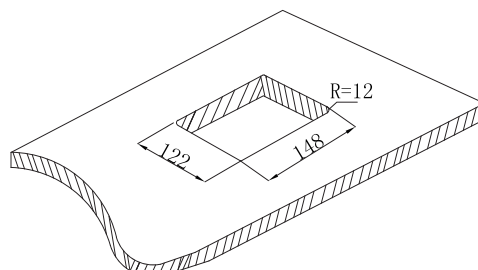

JS-4 系列

简介

JS-4 系列可藏式接线盒提供了一个整洁、紧凑、简单的连接解决方案，4 系列接线盒使用时需掀起内面板，隐藏在内的线缆展现出来，抽拉出线缆连接好设备后即可使用，使用完毕后把线缆放回盒内，闭合面板，各种线缆隐藏起来，隐藏后的接线盒与台面保持齐平。

共有特性

- 采用掀盖拉线式结构设计，内可容纳多达 6 条线缆；
- 使用时只需将线缆抽拉出来连接后即可，简单、经济；
- 提供 1.7m 连接线缆；
- 顶部面板可选择黑色、银色，也可为客户定制颜色；

整体尺寸图 (单位: mm)

主要参数

产品型号	JS-4
桌面厚度	最大 60mm, 125mm(连接安装加长件)
工作温度范围	0 ~ 50°C (无凝露)
产品重量	约 2.5kg~3kg
外型尺寸	面板: 157mm*131mm R=16mm 开孔: 148mm*122mm R=12mm 包装: 200mm*170mm*200mm

开孔尺寸图 (单位: mm)